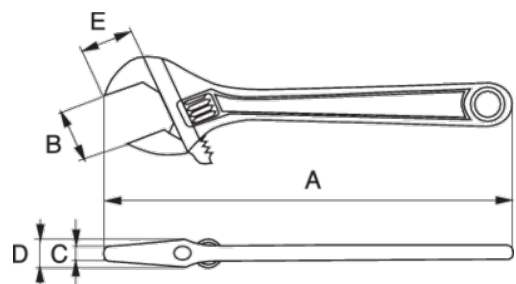

8069

**Skiftnyckel med svartoxiderad yta
- 110 mm**

PRODUKTINFORMATION

- Den rörliga käften kan inte glida ur även vid maximal öppning
- Huvudet är både starkt och smalt utformat för bra åtkomlighet
- Lasergraverad skala i mm, för förinställning av mått
- Högkvalitativ stållegering, smidd i ett stycke
- Fosfaterad, precisionshärdad och rostskyddsbehandlad
- Vänstergående skruv
- Enligt: ISO 6787, DIN 3117, ASME B107.8-2003 och BS 6333
- IP: Industriförpackning
- Parallella käftar i 15° vinkel ger ett fast grepp och bästa åtkomlighet
- Brett bekvämt handtag
- Precisionsinställning
- Precisionshärdad högkvalitativ stållegering för bästa styrka

Follow the Fish!

PRODUKTATTRIBUT

Produkt	A	A	B	C	D	E	
8069	110 mm	4 in	13 mm	4 mm	9 mm	13 mm	60 g

Follow the Fish!