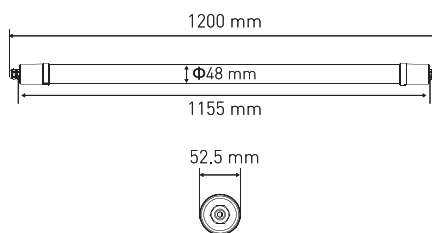

DESIGNLIGHT

SCANDINAVIAN AB

INDUSTRIARMATUR, IP66, STRONGY

E-NR: 72 173 62

ART NR: TP03-1200

EFFEKT POWER	KELVIN KELVIN	LUMEN (LM) LUMEN (LM)	USEFUL LUMEN (LM)	KUPA DIFFUSER
22/30W	4000K	2800/3900LM	4300LM	FROSTAD/FROSTED

CE, ROHS

LIFETIME
L80B10: 100000H

- ENKEL ATT INSTALLERA, VRIDBARA ÄNDSTYCKEN ÖPPNAS UTAN VERKTYG
- ENKEL DESIGN VILKET UNDERLÄTTAR UNDERHÅLL
- ÖVERKOPPLING 3X1,5MM² SNABBKOPPLING

- KAN ROTERAS 360°
- HELT FÖRSEGLAD OCH AMMONIAKRESISTENT FÖR ANVÄNDNING INOM JORDBRUKSSEKTORN

SWITCHABLE
22/30
WATT

TP03-1200

PRODUKTEN INNEHÅLLER LJUSKÄLLA MED ENERGIMÄRKNING KLASS D.

ANTAL ARMATURER PER SÄKRING

B10	C10	B16	C16
17	24	27	39

1.900K	2.700-3.000K	4.000-4.500K	4.800K	5.000-5.000K	7.000-7.500K	10.000K
STEARINLJUS CANDLE	VARMVIT WARM WHITE	NATURLIG VIT NATURAL WHITE	SOLLJUS DIRECT SUN	VITT DAGSLJUS DAY WHITE	KALLVIT COOL WHITE	BLÅ HIMMEL BLUE SKY

SÄKERHET:

1. 1 Läs igenom hela manualen noggrant före installation.
2. 2 Försäkra dig om att spänningen är fränslagen före installation eller underhåll.
3. 3 Installation ska utföras av behörig elektriker.
4. 4 Ljuskälla och driver är utbytbara av behörig elektriker.

SAFETY:

1. 1 Read the entire manual carefully before installation.
2. 2 Make sure that the power is switched off before installation or maintenance.
3. 3 Installation must be performed by a qualified electrician.
4. 4 Light source and driver are replaceable by a qualified electrician.

DESIGNLIGHT
SCANDINAVIAN AB

DESIGNLIGHT SCANDINAVIAN AB · TOFFELVÄGEN 1 · 342 60 MOHEDA

KUNDCENTER: TELEFON 0472-716 10 · FAX 0472-716 09 · INFO@DESIGNLIGHT.NU · WWW.DESIGNLIGHT.NU