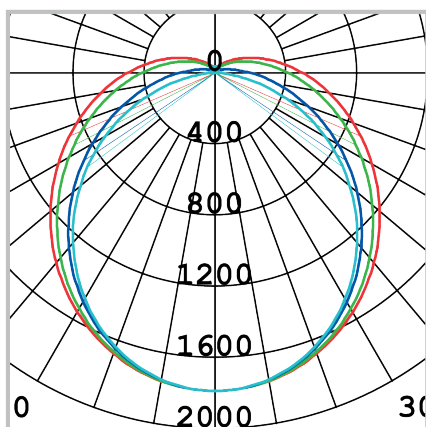

DESIGNLIGHT

SCANDINAVIAN AB

INDUSTRIARMATUR, IP66, STRONGY

E-NR: 72 173 62

ART NR: TP03-1200

EFFEKT POWER	KELVIN KELVIN	LUMEN (LM) LUMEN (LM)	USEFUL LUMEN (LM)	KUPA DIFFUSER
22/30W	4000K	2800/3900LM	4300LM	FROSTAD/FROSTED

CE, ROHS

LIFETIME
L80B10: 100000H

- ENKEL ATT INSTALLERA, VRIDBARA ÄNDSTYCKEN ÖPPNAS UTAN VERKTYG
- ENKEL DESIGN VILKET UNDERLÄTTAR UNDERHÅLL
- ÖVERKOPPLING 3X1,5MM² SNABBKOPPLING

- KAN ROTERAS 360°
- HELT FÖRSEGLAD OCH AMMONIAKRESISTENT FÖR ANVÄNDNING INOM JORDBRUKSSEKTORN

SWITCHABLE
22/30
WATT

TP03-1200

PRODUKTEN INNEHÅLLER LJUSKÄLLA MED ENERGIMÄRKNING KLASS D.

ANTAL ARMATURER PER SÄKRING

B10	C10	B16	C16
17	24	27	39

1.900K	2.700-3.000K	4.000-4.500K	4.800K	5.000-5.000K	7.000-7.500K	10.000K
STEARINLJUS CANDLE	VARMVIT WARM WHITE	NATURLIG VIT NATURAL WHITE	SOLLJUS DIRECT SUN	VITT DAGSLJUS DAY WHITE	KALLVIT COOL WHITE	BLÅ HIMMEL BLUE SKY

SÄKERHET:

1. 1 Läs igenom hela manualen noggrant före installation.
2. 2 Försäkra dig om att spänningen är fränslagen före installation eller underhåll.
3. 3 Installation ska utföras av behörig elektriker.
4. 4 Ljuskälla och driver är utbytbara av behörig elektriker.

SAFETY:

1. 1 Read the entire manual carefully before installation.
2. 2 Make sure that the power is switched off before installation or maintenance.
3. 3 Installation must be performed by a qualified electrician.
4. 4 Light source and driver are replaceable by a qualified electrician.

DESIGNLIGHT
SCANDINAVIAN AB

DESIGNLIGHT SCANDINAVIAN AB · TOFFELVÄGEN 1 · 342 60 MOHEDA

KUNDCENTER: TELEFON 0472-716 10 · FAX 0472-716 09 · INFO@DESIGNLIGHT.NU · WWW.DESIGNLIGHT.NU