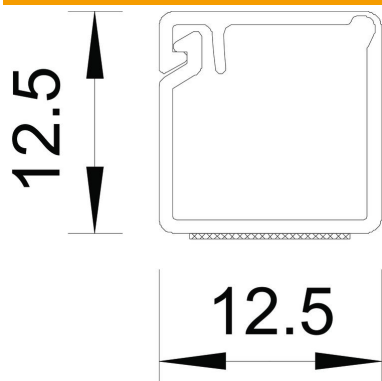

Tekniskt datablad

Minikanal med tejp och ledbart lock MD12

Artikelnummer: 6150284

Minikanal med tejp och ledbart lock.
WDK-kanalerna kan limmas direkt mot väggen genom att man tar bort folien på undersidan.

PVC Polyvinylklorid

Huvuddata

Artikelnummer	6150284
Typ	WDKMD12RW
Beteckning 1	Minikanal med tejp
Beteckning 2	ledbart lock
Tillverkare:	OBO
Dimension	12x12x2000
Färg	helvit; RAL 9010
Material	Polyvinylklorid
Minsta förpackningsenhet	2
Förpackningsenhet	Meter
Vikt	7 kg
Viktenhet	kg/100 st

Tekniskt datablad

Minikanal med tejp och ledbart lock MD12

Artikelnummer: 6150284

Mått

Längd	2 000 mm
Bredd	12,5 mm
Höjd	12,5 mm

Teknisk data

Antal fasta skiljeväggar	0
Antal instickbara skiljeväggar	0
Utförande lock för kabelkanaler	med plastgångjärn
fastsättningstyp	Självhäftande
Bottenperforering	0
Brandsäker installation / funktionsgaranti	nej
Halogenfri	nej
Kabelklammer	nej
Kanalförbindning	nej
Leverans på rulle	nej
Tvårsnitt	103 mm ²
skyddsfolie	nej