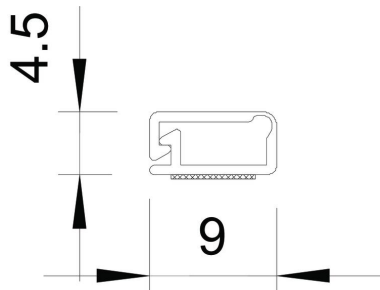

## Minikanal med tejp och ledbart lock MD4

Artikelnummer: 6150268

Minikanal med tejp och ledbart lock.  
WDK-kanalerna kan limmas direkt mot väggen genom att man tar bort folien på undersidan.

**PVC** Polyvinylklorid

### Huvuddata

Artikelnummer	6150268
Typ	WDKMD4RW
Beteckning 1	Minikanal med tejp
Beteckning 2	ledbart lock
Tillverkare:	OBO
Dimension	4,5x9x2000
Färg	helvit; RAL 9010
Material	Polyvinylklorid
Minsta förpackningsenhet	2
Förpackningsenhet	Meter
Vikt	3,3 kg
Viktenhet	kg/100 st

# Tekniskt datablad

### Mått

Längd	2 000 mm
Bredd	9 mm
Höjd	4,5 mm