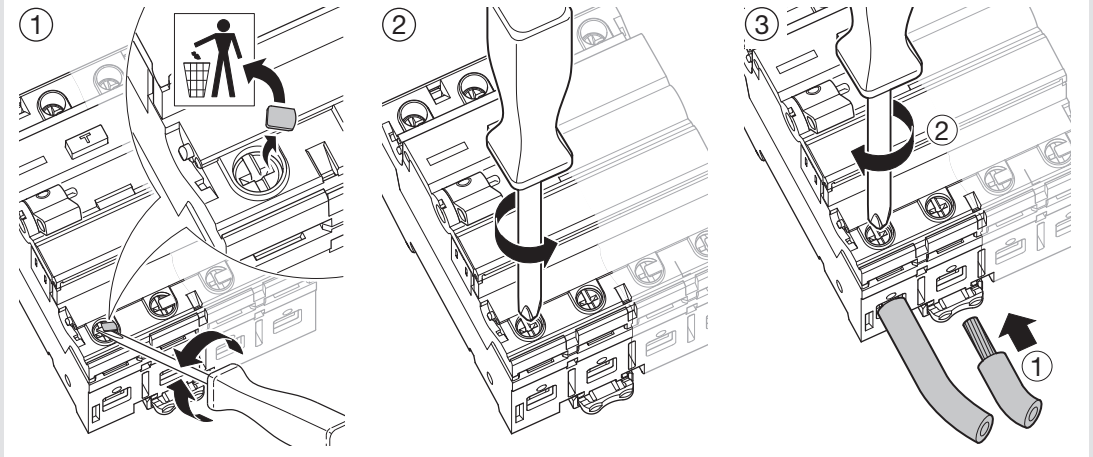

Anslutning ①

Anslutning ②

Märkning på produkt

Plomberbara anslutningslock

16 - 63A	2 ■	4 ■
	CZN 005	CZN 006

För låsanordning, hjälpkontakter och shuntutlösare, tillbehör, see huvud katalog.

Garanti

SE