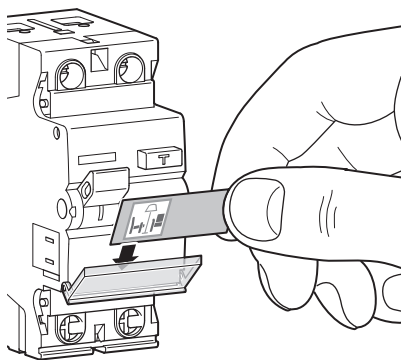

SE Jordfelsbrytare
16 - 63 A

Bruksanvisning

OBSERVERA : får endast installeras av behörig elinstallatör

Anslutning av 3 faser utan nolla eller 1- fas

Positiv kontaktindikation

TEST / Jordfelsindikation : Testas regelbundet, jordfelsbrytaren måste lösa ut.

Backup-skydd - dvärgbrytare eller säkringar

Jordfelsbrytare | Back skydd

 RCCB 2 & 4 ■	 gl			 MBN / MCN 230/400 V - PdC 6 kA			 NBx / NCx 230/400 V - PdC 10 kA		
	25 A	40 A	63 A	25 A	40 A	63 A	25 A	40 A	63 A
16 A	10 kA	10 kA	6 kA	6 kA	6 kA	6 kA	10 kA	10 kA	9 kA
25 A	10 kA	10 kA	6 kA	6 kA	6 kA	6 kA	10 kA	10 kA	9 kA
40 A		10 kA	6 kA		6 kA	6 kA		10 kA	9 kA
63 A			6 kA			6 kA			9 kA

Anslutning ①

Anslutning ②

Märkning på produkt

Plomberbara anslutningslock

16 - 63A	2 ■	4 ■
	CZN 005	CZN 006

För låsanordning, hjälpkontakter och shuntutlösare, tillbehör, see huvud katalog.

Garanti

SE