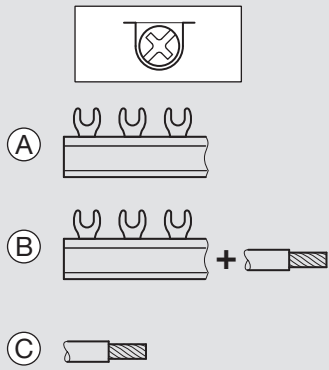

SE Jordfelsbrytare
16 - 63 A

Bruksanvisning

OBSERVERA : får endast installeras av behörig elinstallatör

Anslutning av 3 faser utan nolla eller 1- fas

Positiv kontaktindikation

TEST / Jordfelsindikation : Testas regelbundet, jordfelsbrytaren måste lösa ut.

Backup-skydd - dvärgbrytare eller säkringar

Jordfelsbrytare | Back skydd

 RCCB 2 & 4 ■	 gl			 MBN / MCN 230/400 V - PdC 6 kA			 NBx / NCx 230/400 V - PdC 10 kA		
	25 A	40 A	63 A	25 A	40 A	63 A	25 A	40 A	63 A
16 A	10 kA	10 kA	6 kA	6 kA	6 kA	6 kA	10 kA	10 kA	9 kA
25 A	10 kA	10 kA	6 kA	6 kA	6 kA	6 kA	10 kA	10 kA	9 kA
40 A		10 kA	6 kA		6 kA	6 kA		10 kA	9 kA
63 A			6 kA			6 kA			9 kA

Anslutning ①

Anslutning ②

Märkning på produkt

Plomberbara anslutningslock

16 - 63A	2 ■	4 ■
	CZN 005	CZN 006

För låsanordning, hjälpkontakter och shuntutlösare, tillbehör, see huvud katalog.

Garanti

SE