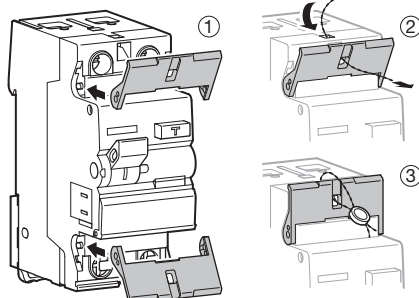

Anslutning ①

Anslutning ②

Märkning på produkt

Plomberbara anslutningslock

16 - 63A	2 ■	4 ■
	CZN 005	CZN 006

För låsanordning, hjälpkontakter och shuntutlösare, tillbehör, see huvud katalog.

Garanti

SE