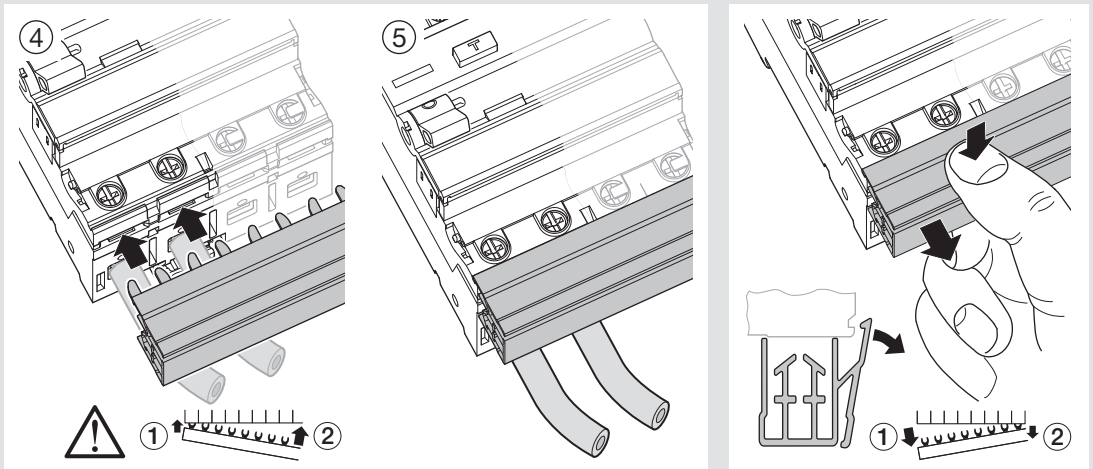

Anslutning ①

Anslutning ②

Märkning på produkt

Plomberbara anslutningslock

16 - 63A	2 ■	4 ■
	CZN 005	CZN 006

För låsanordning, hjälpkontakter och shuntutlösare, tillbehör, see huvud katalog.

Garanti

SE