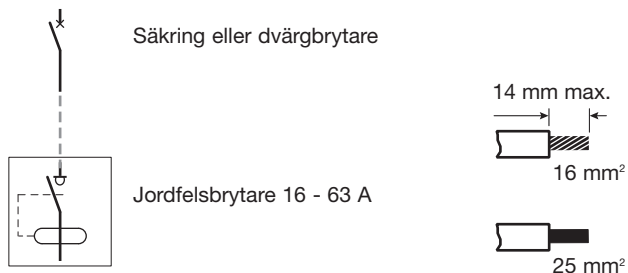

SE Jordfelsbrytare
16 - 63 A

Bruksanvisning

OBSERVERA : får endast installeras av behörig elinstallatör

Anslutning av 3 faser utan nolla eller 1- fas

Positiv kontaktindikation

TEST / Jordfelsindikation : Testas regelbundet, jordfelsbrytaren måste lösa ut.