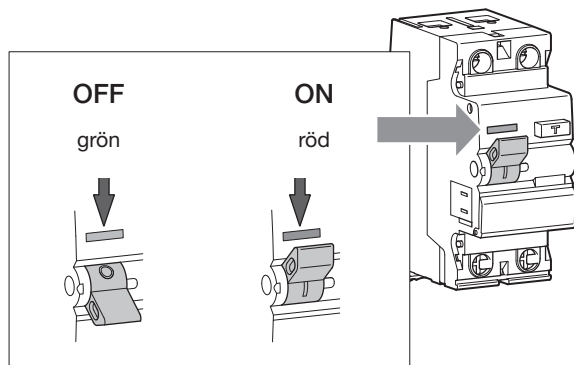

SE Jordfelsbrytare
16 - 63 A

Bruksanvisning

OBSERVERA : får endast installeras av behörig elinstallatör

Anslutning av 3 faser utan nolla eller 1- fas

Positiv kontaktindikation

TEST / Jordfelsindikation : Testas regelbundet, jordfelsbrytaren måste lösa ut.

Anslutning ①

Anslutning ②

Märkning på produkt

Plomberbara anslutningslock

16 - 63A	2 ■	4 ■
	CZN 005	CZN 006

För låsanordning, hjälpkontakter och shuntutlösare, tillbehör, see huvud katalog.

Garanti

SE