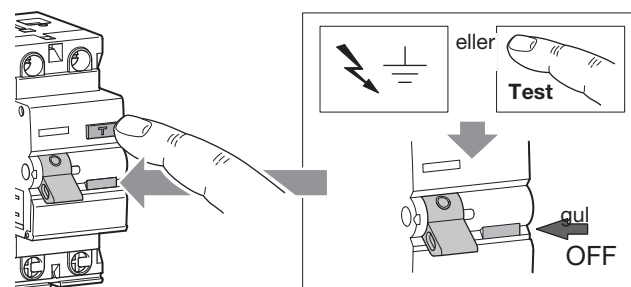

SE Jordfelsbrytare
16 - 63 A

Bruksanvisning

OBSERVERA : får endast installeras av behörig elinstallatör

Anslutning av 3 faser utan nolla eller 1- fas

Positiv kontaktindikation

TEST / Jordfelsindikation : Testas regelbundet, jordfelsbrytaren måste lösa ut.

Anslutning ①

Anslutning ②

Märkning på produkt

Plomberbara anslutningslock

16 - 63A	2 ■	4 ■
	CZN 005	CZN 006

För låsanordning, hjälpkontakter och shuntutlösare, tillbehör, see huvud katalog.

Garanti

SE