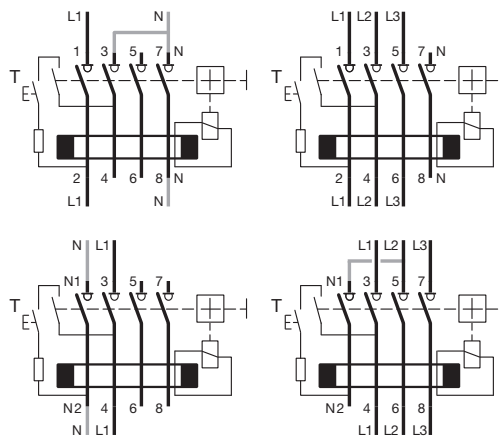

SE Jordfelsbrytare
16 - 63 A

Bruksanvisning

OBSERVERA : får endast installeras av behörig elinstallatör

Anslutning av 3 faser utan nolla eller 1- fas

Positiv kontaktindikation

TEST / Jordfelsindikation : Testas regelbundet, jordfelsbrytaren måste lösa ut.

Backup-skydd - dvärgbrytare eller säkringar

Jordfelsbrytare | Back skydd

 RCCB 2 & 4 ■	 gl			 MBN / MCN 230/400 V - PdC 6 kA			 NBx / NCx 230/400 V - PdC 10 kA		
	25 A	40 A	63 A	25 A	40 A	63 A	25 A	40 A	63 A
16 A	10 kA	10 kA	6 kA	6 kA	6 kA	6 kA	10 kA	10 kA	9 kA
25 A	10 kA	10 kA	6 kA	6 kA	6 kA	6 kA	10 kA	10 kA	9 kA
40 A		10 kA	6 kA		6 kA	6 kA		10 kA	9 kA
63 A			6 kA			6 kA			9 kA

Anslutning ①

Anslutning ②

Märkning på produkt

Plomberbara anslutningslock

16 - 63A	2 ■	4 ■
	CZN 005	CZN 006

För låsanordning, hjälpkontakter och shuntutlösare, tillbehör, see huvud katalog.

Garanti

SE