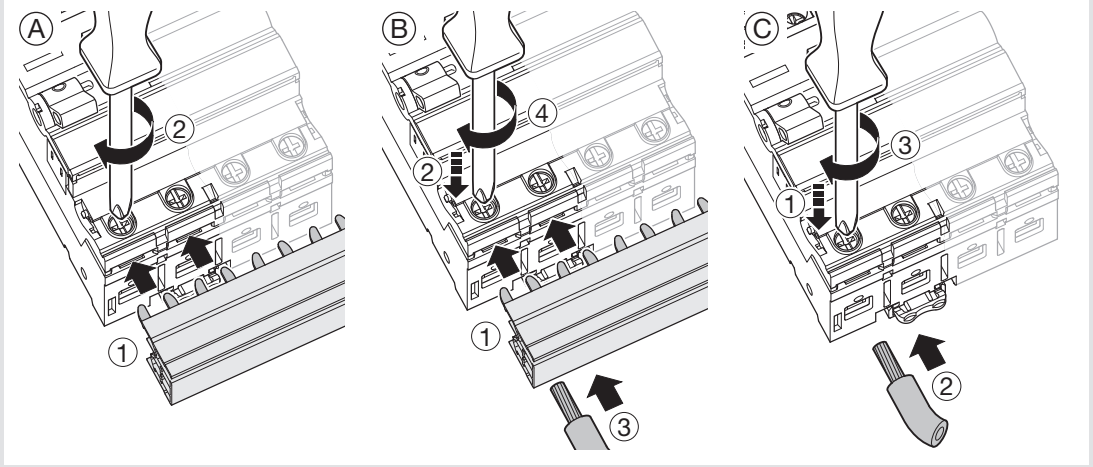

SE Jordfelsbrytare
16 - 63 A

Bruksanvisning

OBSERVERA : får endast installeras av behörig elinstallatör

Anslutning av 3 faser utan nolla eller 1- fas

Positiv kontaktindikation

TEST / Jordfelsindikation : Testas regelbundet, jordfelsbrytaren måste lösa ut.

Anslutning ①

Anslutning ②

Märkning på produkt

Plomberbara anslutningslock

16 - 63A	2 ■	4 ■
	CZN 005	CZN 006

För låsanordning, hjälpkontakter och shuntutlösare, tillbehör, see huvud katalog.

Garanti

SE