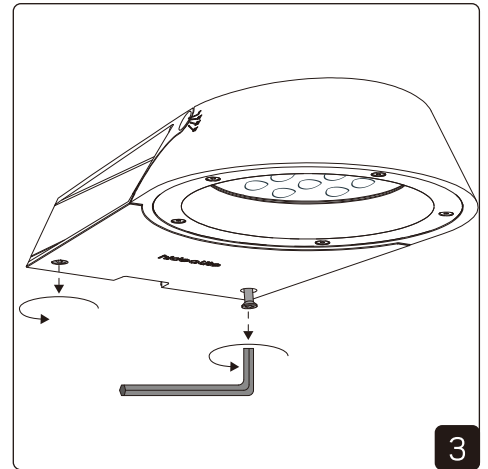

Corner bracket Sharp Wall Asymmetric

Grey
E-nr: 77 054 28
Snr: 45 281 87
Elnr: 31 016 82
GTIN: 7392971145266

Antracite
E-nr: 77 054 29
Snr: 45 281 88
Elnr: 31 016 83
GTIN: 7392971145273

Mounting plate Sharp Wall Asymmetric

Grey
E-nr: 77 054 30
Snr: 45 281 89
Elnr: 31 016 84
GTIN: 7392971145280

Antracite
E-nr: 77 054 31
Snr: 45 281 90
Elnr: 31 016 85
GTIN: 7392971145297

Installation - Sharp Wall Asymmetric

1

2

3

4

5

6

7

8

DIP SWITCH POWER

Factory setting:
4000K | 31W

Name	mA	Watt	3000K	4000K
Sharp Wall Asym	250mA	10.5W	1170lm	1180lm
	500mA	21W	2180lm	2200lm
	750mA	31W	2960lm	3100lm

Factory setting:
4000K | 31W

i