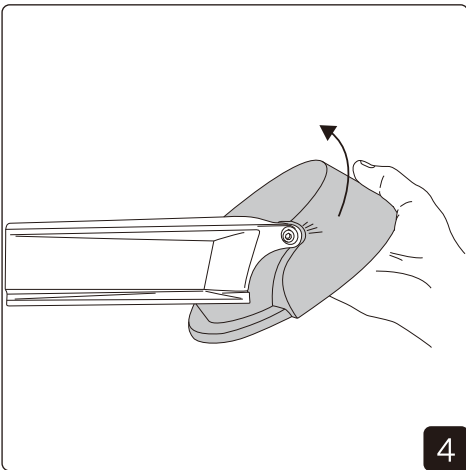

Corner bracket Sharp Wall Asymmetric

Grey
E-nr: 77 054 28
Snr: 45 281 87
Elnr: 31 016 82
GTIN: 7392971145266

Antracite
E-nr: 77 054 29
Snr: 45 281 88
Elnr: 31 016 83
GTIN: 7392971145273

Mounting plate Sharp Wall Asymmetric

Grey
E-nr: 77 054 30
Snr: 45 281 89
Elnr: 31 016 84
GTIN: 7392971145280

Antracite
E-nr: 77 054 31
Snr: 45 281 90
Elnr: 31 016 85
GTIN: 7392971145297

Installation - Sharp Wall Asymmetric

1

2

3

4

5

6

7

8

DIP SWITCH POWER

Factory setting:
4000K | 31W

Name	mA	Watt	3000K	4000K
Sharp Wall Asym	250mA	10.5W	1170lm	1180lm
	500mA	21W	2180lm	2200lm
	750mA	31W	2960lm	3100lm

Factory setting:
4000K | 31W

i