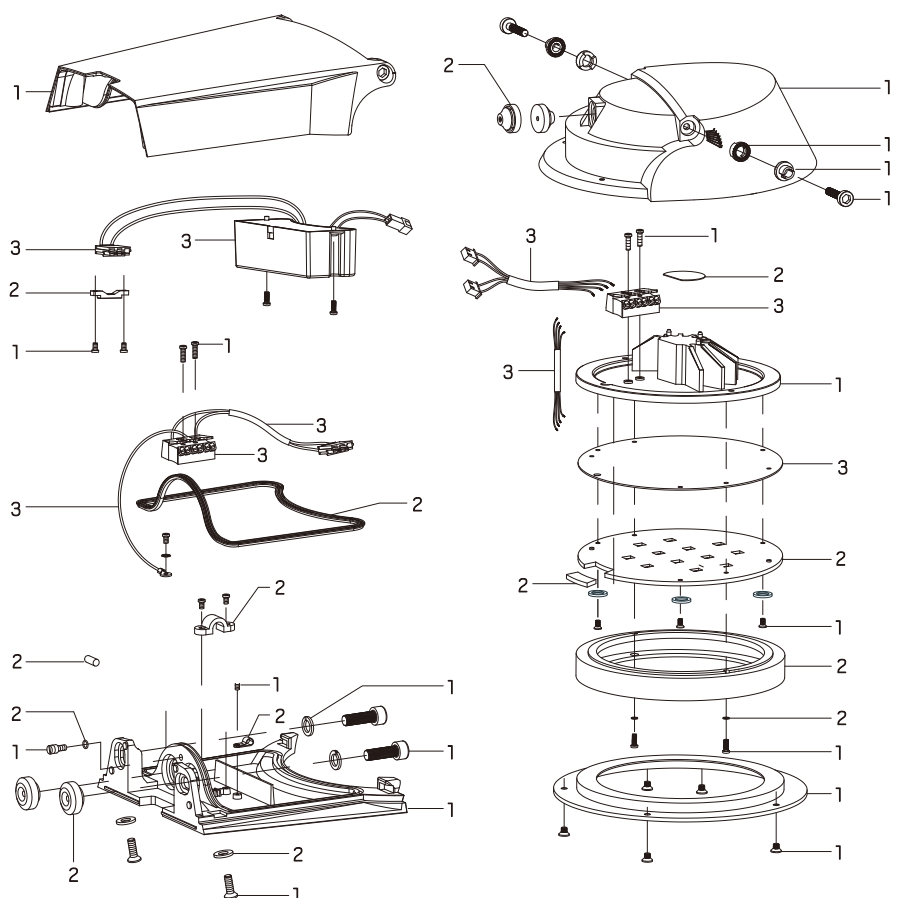

Sharp Wall Asymmetric

hidealite

E-nr	Snrö	ELnr	GTIN	Name	Color temp	Color (RAL)	Effect
7706501	4528894	3105499	7392971150604	Sharp Wall Asymmetric	3000/4000K	Grey (RAL 7042)	10.5W, 21W, 31W
7706502	4528898	3185137	7392971150611	Sharp Wall Asymmetric	3000/4000K	Anthracite (RAL 7016)	10.5W, 21W, 31W

For explanation of symbols see www.hidealite.se

We focus on sustainability using recycled material for creating innovative luminaires, as well as replaceable LEDs and drivers. Luminaires built for the future!

Factory setting:
4000K | 31W

Recycling-Sharp Wall Asymmetric

SAFETY INSTRUCTIONS