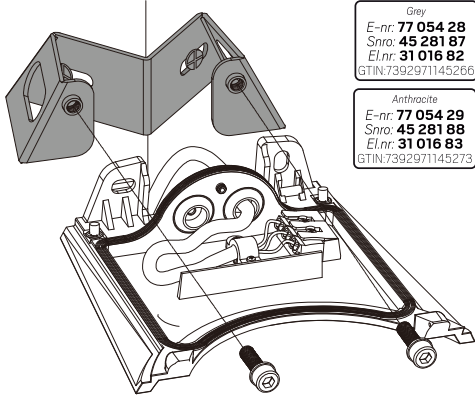

Corner bracket Sharp Wall Asymmetric

Grey
E-nr: 77 054 28
Snr: 45 281 87
Elnr: 31 016 82
GTIN: 7392971145266

Antracite
E-nr: 77 054 29
Snr: 45 281 88
Elnr: 31 016 83
GTIN: 7392971145273