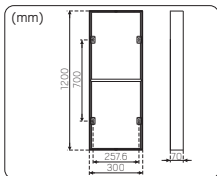

Accessories

E-nr	Sno	EI.nr	GTIN	Navne	LEDcolor	Size
7027013	4143899	3227659	7392971150581	Spacer frame 600x600	White	600x600
7027014	4158559	3217618	7392971150598	Spacer frame 300x1200	White	300x1200
7012483	4289493	3212071	7392971128566	Cover plate Panel Round	White	595x595