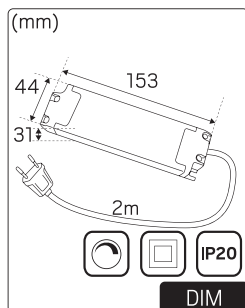

E-nr	Sno	Elnr	GTIN	Name	LED color	Unit effect	mA	Lumen	Beam angle
7019640	4143802	3207079	7392971143675	Sky OP 600x600 DIM	3000K/4000K	30W	750mA	3800	120°
7019641	4143803	3207080	7392971143682	Sky OP 600x600 DIM 5-pack	3000K/4000K	30W	750mA	3800	120°
7019642	4143804	3207081	7392971143699	Sky OP 600x600 DIM Linect	3000K/4000K	30W	750mA	3800	120°
7019643	4143805	3207082	7392971143705	Sky OP 600x600 DIM Q-Box Micro	3000K/4000K	30W	750mA	3800	120°
7019644	4143806	3207083	7392971143712	Sky OP 600x600 DALI Linect	3000K/4000K	42W	1050mA	5050	120°
7019645	4143807	3207084	7392971143729	Sky OP 600x600 DALI Q-Box Micro	3000K/4000K	42W	1050mA	5050	120°
7019646	4143808	3207085	7392971143736	Sky MP 600x600 DIM	3000K/4000K	30W	750mA	3700	90°
7019647	4143809	3207086	7392971143743	Sky MP 600x600 DIM 5-pack	3000K/4000K	30W	750mA	3700	90°
7019648	4143810	3207087	7392971143750	Sky MP 600x600 DIM Linect	3000K/4000K	30W	750mA	3700	90°
7019649	4143811	3207088	7392971143767	Sky MP 600x600 DIM Q-Box Micro	3000K/4000K	30W	750mA	3700	90°
7019650	4143812	3207089	7392971143774	Sky MP 600x600 DALI Linect	3000K/4000K	42W	1050mA	4850	90°
7019651	4143813	3207090	7392971143781	Sky MP 600x600 DALI Q-Box Micro	3000K/4000K	42W	1050mA	4850	90°
7027003	4158560	3217619	7392971150482	Sky OP 300x1200 DIM	3000K/4000K	30W	750mA	4200	120°
7027004	4158561	3217620	7392971150499	Sky OP 300x1200 DIM Linect	3000K/4000K	30W	750mA	4200	120°
7027005	4158562	3217621	7392971150505	Sky OP 300x1200 DIM Q-Box Micro	3000K/4000K	30W	750mA	4200	120°
7027006	4158563	3217622	7392971150512	Sky OP 300x1200 DALI Linect	3000K/4000K	42W	1050mA	5500	120°
7027007	4158564	3217623	7392971150529	Sky OP 300x1200 DALI Q-Box Micro	3000K/4000K	42W	1050mA	5500	120°
7027008	4158565	3217624	7392971150536	Sky MP 300x1200 DIM	3000K/4000K	30W	750mA	3900	90°
7027009	4158566	3217625	7392971150543	Sky MP 300x1200 DIM Linect	3000K/4000K	30W	750mA	3900	90°
7027010	4158567	3217626	7392971150550	Sky MP 300x1200 DIM Q-Box Micro	3000K/4000K	30W	750mA	3900	90°
7027011	4158568	3217627	7392971150567	Sky MP 300x1200 DALI Linect	3000K/4000K	42W	1050mA	5200	90°
7027012	4158569	3217628	7392971150574	Sky MP 300x1200 DALI Q-Box Micro	3000K/4000K	42W	1050mA	5200	90°