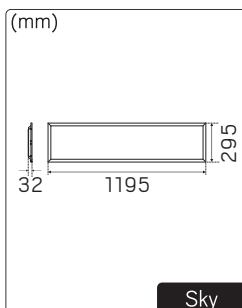

E-nr	Sno	Elnr	GTIN	Name	LED color	Unit effect	mA	Lumen	Beam angle
7019640	4143802	3207079	7392971143675	Sky OP 600x600 DIM	3000K/4000K	30W	750mA	3800	120°
7019641	4143803	3207080	7392971143682	Sky OP 600x600 DIM 5-pack	3000K/4000K	30W	750mA	3800	120°
7019642	4143804	3207081	7392971143699	Sky OP 600x600 DIM Linect	3000K/4000K	30W	750mA	3800	120°
7019643	4143805	3207082	7392971143705	Sky OP 600x600 DIM Q-Box Micro	3000K/4000K	30W	750mA	3800	120°
7019644	4143806	3207083	7392971143712	Sky OP 600x600 DALI Linect	3000K/4000K	42W	1050mA	5050	120°
7019645	4143807	3207084	7392971143729	Sky OP 600x600 DALI Q-Box Micro	3000K/4000K	42W	1050mA	5050	120°
7019646	4143808	3207085	7392971143736	Sky MP 600x600 DIM	3000K/4000K	30W	750mA	3700	90°
7019647	4143809	3207086	7392971143743	Sky MP 600x600 DIM 5-pack	3000K/4000K	30W	750mA	3700	90°
7019648	4143810	3207087	7392971143750	Sky MP 600x600 DIM Linect	3000K/4000K	30W	750mA	3700	90°
7019649	4143811	3207088	7392971143767	Sky MP 600x600 DIM Q-Box Micro	3000K/4000K	30W	750mA	3700	90°
7019650	4143812	3207089	7392971143774	Sky MP 600x600 DALI Linect	3000K/4000K	42W	1050mA	4850	90°
7019651	4143813	3207090	7392971143781	Sky MP 600x600 DALI Q-Box Micro	3000K/4000K	42W	1050mA	4850	90°
7027003	4158560	3217619	7392971150482	Sky OP 300x1200 DIM	3000K/4000K	30W	750mA	4200	120°
7027004	4158561	3217620	7392971150499	Sky OP 300x1200 DIM Linect	3000K/4000K	30W	750mA	4200	120°
7027005	4158562	3217621	7392971150505	Sky OP 300x1200 DIM Q-Box Micro	3000K/4000K	30W	750mA	4200	120°
7027006	4158563	3217622	7392971150512	Sky OP 300x1200 DALI Linect	3000K/4000K	42W	1050mA	5500	120°
7027007	4158564	3217623	7392971150529	Sky OP 300x1200 DALI Q-Box Micro	3000K/4000K	42W	1050mA	5500	120°
7027008	4158565	3217624	7392971150536	Sky MP 300x1200 DIM	3000K/4000K	30W	750mA	3900	90°
7027009	4158566	3217625	7392971150543	Sky MP 300x1200 DIM Linect	3000K/4000K	30W	750mA	3900	90°
7027010	4158567	3217626	7392971150550	Sky MP 300x1200 DIM Q-Box Micro	3000K/4000K	30W	750mA	3900	90°
7027011	4158568	3217627	7392971150567	Sky MP 300x1200 DALI Linect	3000K/4000K	42W	1050mA	5200	90°
7027012	4158569	3217628	7392971150574	Sky MP 300x1200 DALI Q-Box Micro	3000K/4000K	42W	1050mA	5200	90°