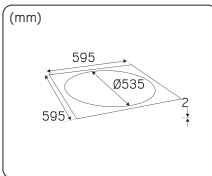

Accessories

E-nr	Sno	EI.nr	GTIN	Navne	LEDcolor	Size
7027013	4143899	3227659	7392971150581	Spacer frame 600x600	White	600x600
7027014	4158559	3217618	7392971150598	Spacer frame 300x1200	White	300x1200
7012483	4289493	3212071	7392971128566	Cover plate Panel Round	White	595x595