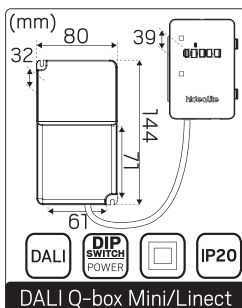

E-nr	Sno	Elnr	GTIN	Name	LED color	Unit effect	mA	Lumen	Beam angle
7019640	4143802	3207079	7392971143675	Sky OP 600x600 DIM	3000K/4000K	30W	750mA	3800	120°
7019641	4143803	3207080	7392971143682	Sky OP 600x600 DIM 5-pack	3000K/4000K	30W	750mA	3800	120°
7019642	4143804	3207081	7392971143699	Sky OP 600x600 DIM Linect	3000K/4000K	30W	750mA	3800	120°
7019643	4143805	3207082	7392971143705	Sky OP 600x600 DIM Q-Box Micro	3000K/4000K	30W	750mA	3800	120°
7019644	4143806	3207083	7392971143712	Sky OP 600x600 DALI Linect	3000K/4000K	42W	1050mA	5050	120°
7019645	4143807	3207084	7392971143729	Sky OP 600x600 DALI Q-Box Micro	3000K/4000K	42W	1050mA	5050	120°
7019646	4143808	3207085	7392971143736	Sky MP 600x600 DIM	3000K/4000K	30W	750mA	3700	90°
7019647	4143809	3207086	7392971143743	Sky MP 600x600 DIM 5-pack	3000K/4000K	30W	750mA	3700	90°
7019648	4143810	3207087	7392971143750	Sky MP 600x600 DIM Linect	3000K/4000K	30W	750mA	3700	90°
7019649	4143811	3207088	7392971143767	Sky MP 600x600 DIM Q-Box Micro	3000K/4000K	30W	750mA	3700	90°
7019650	4143812	3207089	7392971143774	Sky MP 600x600 DALI Linect	3000K/4000K	42W	1050mA	4850	90°
7019651	4143813	3207090	7392971143781	Sky MP 600x600 DALI Q-Box Micro	3000K/4000K	42W	1050mA	4850	90°
7027003	4158560	3217619	7392971150482	Sky OP 300x1200 DIM	3000K/4000K	30W	750mA	4200	120°
7027004	4158561	3217620	7392971150499	Sky OP 300x1200 DIM Linect	3000K/4000K	30W	750mA	4200	120°
7027005	4158562	3217621	7392971150505	Sky OP 300x1200 DIM Q-Box Micro	3000K/4000K	30W	750mA	4200	120°
7027006	4158563	3217622	7392971150512	Sky OP 300x1200 DALI Linect	3000K/4000K	42W	1050mA	5500	120°
7027007	4158564	3217623	7392971150529	Sky OP 300x1200 DALI Q-Box Micro	3000K/4000K	42W	1050mA	5500	120°
7027008	4158565	3217624	7392971150536	Sky MP 300x1200 DIM	3000K/4000K	30W	750mA	3900	90°
7027009	4158566	3217625	7392971150543	Sky MP 300x1200 DIM Linect	3000K/4000K	30W	750mA	3900	90°
7027010	4158567	3217626	7392971150550	Sky MP 300x1200 DIM Q-Box Micro	3000K/4000K	30W	750mA	3900	90°
7027011	4158568	3217627	7392971150567	Sky MP 300x1200 DALI Linect	3000K/4000K	42W	1050mA	5200	90°
7027012	4158569	3217628	7392971150574	Sky MP 300x1200 DALI Q-Box Micro	3000K/4000K	42W	1050mA	5200	90°