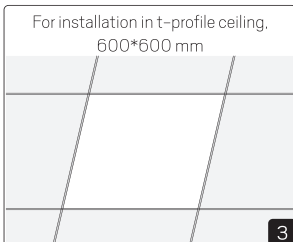

Installation