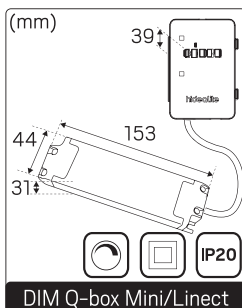

E-nr	Sno	Elnr	GTIN	Name	LED color	Unit effect	mA	Lumen	Beam angle
7019640	4143802	3207079	7392971143675	Sky OP 600x600 DIM	3000K/4000K	30W	750mA	3800	120°
7019641	4143803	3207080	7392971143682	Sky OP 600x600 DIM 5-pack	3000K/4000K	30W	750mA	3800	120°
7019642	4143804	3207081	7392971143699	Sky OP 600x600 DIM Linect	3000K/4000K	30W	750mA	3800	120°
7019643	4143805	3207082	7392971143705	Sky OP 600x600 DIM Q-Box Micro	3000K/4000K	30W	750mA	3800	120°
7019644	4143806	3207083	7392971143712	Sky OP 600x600 DALI Linect	3000K/4000K	42W	1050mA	5050	120°
7019645	4143807	3207084	7392971143729	Sky OP 600x600 DALI Q-Box Micro	3000K/4000K	42W	1050mA	5050	120°
7019646	4143808	3207085	7392971143736	Sky MP 600x600 DIM	3000K/4000K	30W	750mA	3700	90°
7019647	4143809	3207086	7392971143743	Sky MP 600x600 DIM 5-pack	3000K/4000K	30W	750mA	3700	90°
7019648	4143810	3207087	7392971143750	Sky MP 600x600 DIM Linect	3000K/4000K	30W	750mA	3700	90°
7019649	4143811	3207088	7392971143767	Sky MP 600x600 DIM Q-Box Micro	3000K/4000K	30W	750mA	3700	90°
7019650	4143812	3207089	7392971143774	Sky MP 600x600 DALI Linect	3000K/4000K	42W	1050mA	4850	90°
7019651	4143813	3207090	7392971143781	Sky MP 600x600 DALI Q-Box Micro	3000K/4000K	42W	1050mA	4850	90°
7027003	4158560	3217619	7392971150482	Sky OP 300x1200 DIM	3000K/4000K	30W	750mA	4200	120°
7027004	4158561	3217620	7392971150499	Sky OP 300x1200 DIM Linect	3000K/4000K	30W	750mA	4200	120°
7027005	4158562	3217621	7392971150505	Sky OP 300x1200 DIM Q-Box Micro	3000K/4000K	30W	750mA	4200	120°
7027006	4158563	3217622	7392971150512	Sky OP 300x1200 DALI Linect	3000K/4000K	42W	1050mA	5500	120°
7027007	4158564	3217623	7392971150529	Sky OP 300x1200 DALI Q-Box Micro	3000K/4000K	42W	1050mA	5500	120°
7027008	4158565	3217624	7392971150536	Sky MP 300x1200 DIM	3000K/4000K	30W	750mA	3900	90°
7027009	4158566	3217625	7392971150543	Sky MP 300x1200 DIM Linect	3000K/4000K	30W	750mA	3900	90°
7027010	4158567	3217626	7392971150550	Sky MP 300x1200 DIM Q-Box Micro	3000K/4000K	30W	750mA	3900	90°
7027011	4158568	3217627	7392971150567	Sky MP 300x1200 DALI Linect	3000K/4000K	42W	1050mA	5200	90°
7027012	4158569	3217628	7392971150574	Sky MP 300x1200 DALI Q-Box Micro	3000K/4000K	42W	1050mA	5200	90°