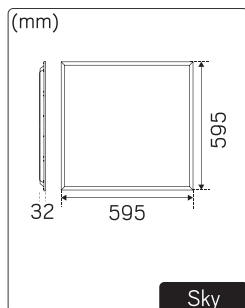

E-nr	Sno	Elnr	GTIN	Name	LED color	Unit effect	mA	Lumen	Beam angle
7019640	4143802	3207079	7392971143675	Sky OP 600x600 DIM	3000K/4000K	30W	750mA	3800	120°
7019641	4143803	3207080	7392971143682	Sky OP 600x600 DIM 5-pack	3000K/4000K	30W	750mA	3800	120°
7019642	4143804	3207081	7392971143699	Sky OP 600x600 DIM Linect	3000K/4000K	30W	750mA	3800	120°
7019643	4143805	3207082	7392971143705	Sky OP 600x600 DIM Q-Box Micro	3000K/4000K	30W	750mA	3800	120°
7019644	4143806	3207083	7392971143712	Sky OP 600x600 DALI Linect	3000K/4000K	42W	1050mA	5050	120°
7019645	4143807	3207084	7392971143729	Sky OP 600x600 DALI Q-Box Micro	3000K/4000K	42W	1050mA	5050	120°
7019646	4143808	3207085	7392971143736	Sky MP 600x600 DIM	3000K/4000K	30W	750mA	3700	90°
7019647	4143809	3207086	7392971143743	Sky MP 600x600 DIM 5-pack	3000K/4000K	30W	750mA	3700	90°
7019648	4143810	3207087	7392971143750	Sky MP 600x600 DIM Linect	3000K/4000K	30W	750mA	3700	90°
7019649	4143811	3207088	7392971143767	Sky MP 600x600 DIM Q-Box Micro	3000K/4000K	30W	750mA	3700	90°
7019650	4143812	3207089	7392971143774	Sky MP 600x600 DALI Linect	3000K/4000K	42W	1050mA	4850	90°
7019651	4143813	3207090	7392971143781	Sky MP 600x600 DALI Q-Box Micro	3000K/4000K	42W	1050mA	4850	90°
7027003	4158560	3217619	7392971150482	Sky OP 300x1200 DIM	3000K/4000K	30W	750mA	4200	120°
7027004	4158561	3217620	7392971150499	Sky OP 300x1200 DIM Linect	3000K/4000K	30W	750mA	4200	120°
7027005	4158562	3217621	7392971150505	Sky OP 300x1200 DIM Q-Box Micro	3000K/4000K	30W	750mA	4200	120°
7027006	4158563	3217622	7392971150512	Sky OP 300x1200 DALI Linect	3000K/4000K	42W	1050mA	5500	120°
7027007	4158564	3217623	7392971150529	Sky OP 300x1200 DALI Q-Box Micro	3000K/4000K	42W	1050mA	5500	120°
7027008	4158565	3217624	7392971150536	Sky MP 300x1200 DIM	3000K/4000K	30W	750mA	3900	90°
7027009	4158566	3217625	7392971150543	Sky MP 300x1200 DIM Linect	3000K/4000K	30W	750mA	3900	90°
7027010	4158567	3217626	7392971150550	Sky MP 300x1200 DIM Q-Box Micro	3000K/4000K	30W	750mA	3900	90°
7027011	4158568	3217627	7392971150567	Sky MP 300x1200 DALI Linect	3000K/4000K	42W	1050mA	5200	90°
7027012	4158569	3217628	7392971150574	Sky MP 300x1200 DALI Q-Box Micro	3000K/4000K	42W	1050mA	5200	90°