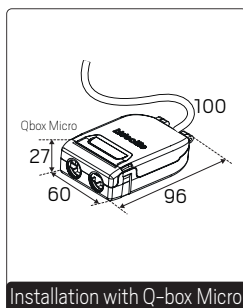

E-nr	Sno	Elnr	GTIN	Name	LED color	Unit effect	mA	Lumen	Beam angle
7019640	4143802	3207079	7392971143675	Sky OP 600x600 DIM	3000K/4000K	30W	750mA	3800	120°
7019641	4143803	3207080	7392971143682	Sky OP 600x600 DIM 5-pack	3000K/4000K	30W	750mA	3800	120°
7019642	4143804	3207081	7392971143699	Sky OP 600x600 DIM Linect	3000K/4000K	30W	750mA	3800	120°
7019643	4143805	3207082	7392971143705	Sky OP 600x600 DIM Q-Box Micro	3000K/4000K	30W	750mA	3800	120°
7019644	4143806	3207083	7392971143712	Sky OP 600x600 DALI Linect	3000K/4000K	42W	1050mA	5050	120°
7019645	4143807	3207084	7392971143729	Sky OP 600x600 DALI Q-Box Micro	3000K/4000K	42W	1050mA	5050	120°
7019646	4143808	3207085	7392971143736	Sky MP 600x600 DIM	3000K/4000K	30W	750mA	3700	90°
7019647	4143809	3207086	7392971143743	Sky MP 600x600 DIM 5-pack	3000K/4000K	30W	750mA	3700	90°
7019648	4143810	3207087	7392971143750	Sky MP 600x600 DIM Linect	3000K/4000K	30W	750mA	3700	90°
7019649	4143811	3207088	7392971143767	Sky MP 600x600 DIM Q-Box Micro	3000K/4000K	30W	750mA	3700	90°
7019650	4143812	3207089	7392971143774	Sky MP 600x600 DALI Linect	3000K/4000K	42W	1050mA	4850	90°
7019651	4143813	3207090	7392971143781	Sky MP 600x600 DALI Q-Box Micro	3000K/4000K	42W	1050mA	4850	90°
7027003	4158560	3217619	7392971150482	Sky OP 300x1200 DIM	3000K/4000K	30W	750mA	4200	120°
7027004	4158561	3217620	7392971150499	Sky OP 300x1200 DIM Linect	3000K/4000K	30W	750mA	4200	120°
7027005	4158562	3217621	7392971150505	Sky OP 300x1200 DIM Q-Box Micro	3000K/4000K	30W	750mA	4200	120°
7027006	4158563	3217622	7392971150512	Sky OP 300x1200 DALI Linect	3000K/4000K	42W	1050mA	5500	120°
7027007	4158564	3217623	7392971150529	Sky OP 300x1200 DALI Q-Box Micro	3000K/4000K	42W	1050mA	5500	120°
7027008	4158565	3217624	7392971150536	Sky MP 300x1200 DIM	3000K/4000K	30W	750mA	3900	90°
7027009	4158566	3217625	7392971150543	Sky MP 300x1200 DIM Linect	3000K/4000K	30W	750mA	3900	90°
7027010	4158567	3217626	7392971150550	Sky MP 300x1200 DIM Q-Box Micro	3000K/4000K	30W	750mA	3900	90°
7027011	4158568	3217627	7392971150567	Sky MP 300x1200 DALI Linect	3000K/4000K	42W	1050mA	5200	90°
7027012	4158569	3217628	7392971150574	Sky MP 300x1200 DALI Q-Box Micro	3000K/4000K	42W	1050mA	5200	90°