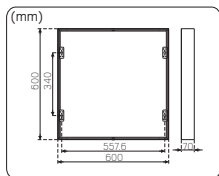

Accessories

E-nr	Sno	EI.nr	GTIN	Navne	LEDcolor	Size
7027013	4143899	3227659	7392971150581	Spacer frame 600x600	White	600x600
7027014	4158559	3217618	7392971150598	Spacer frame 300x1200	White	300x1200
7012483	4289493	3212071	7392971128566	Cover plate Panel Round	White	595x595