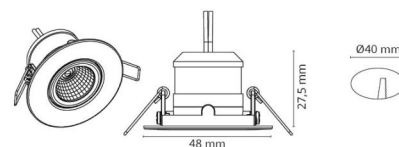

Nano Tilt

Nano Tilt Vit In/out 240lm 2700K Ra>90 Driver 350mA beställs separat

Enummer: 7476774
EAN: 7021989070160
SG nummer: 907016

Elektrisk

Watt: 4W
Systemeffekt: 4W

Belysningslösning

Ljuskälla: LED
Lumen output: 240lm
Armaturljusflöde: 60 lm/W
Färgtemperatur: 2700K
Färgtolkningsindex (CRI/Ra): Ra>90
MacAdams faktor: SDCM: 2
Brinntid: L70/B50>50.000
Ljusuttag: Direkt
Optik: Reflektor medel
Ljusspridning: 36°
UGR: UGR<22
Fotobiologisk säkerhet: RG 1

Drivdon/Dimming

Typ: Driver 350mA beställs separat

Skydd

Isoleringsklass: Klass III
IP Klasse: IP65

Energi och godkännanden

Innehåller en ljuskälla med energiklass: G

Material och finish

Material: Aluminium
Färg: Svart (RAL 9004)
Avskärmning material: Glas

Montering/anslutning

Montering: Infälld, Interiör / Utomhus

Mått

Höjd (mm) H: 29
Diameter (mm) D: 48
Håldiameter (mm): 40
Vikt (kg) brutto/netto: 0,047 / 0,0415

Förpackning

Förpackning mått (mm): 55 x 55 x 55